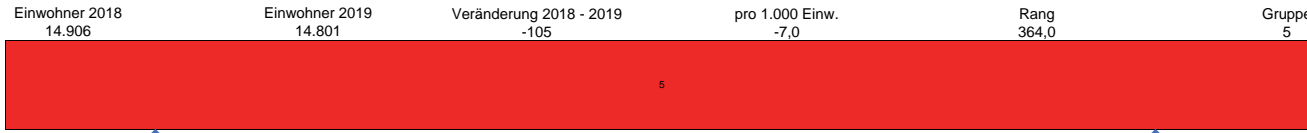

# Demografie-Ampel Hilchenbach 2019

Mittlerer Rang  
über alle 12 Indikatoren:  
284,54

## Natürliches Saldo